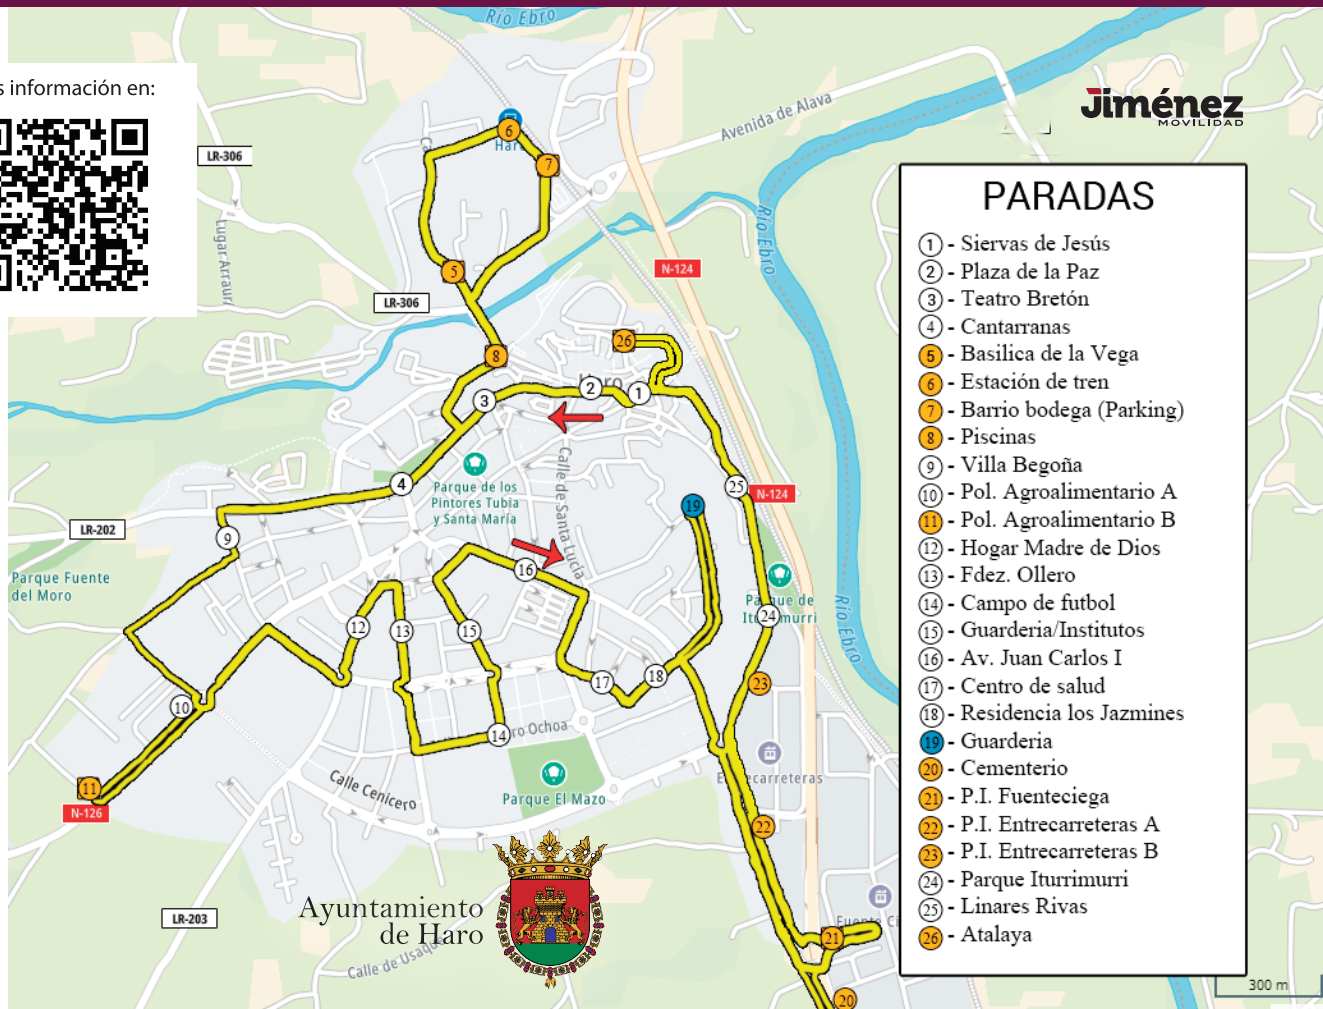

TRANSPORTE URBANO DE HARO

Más información en:

- ### PARADAS
- ① - Siervas de Jesús
 - ② - Plaza de la Paz
 - ③ - Teatro Bretón
 - ④ - Cantarranas
 - ⑤ - Basílica de la Vega
 - ⑥ - Estación de tren
 - ⑦ - Barrio bodega (Parking)
 - ⑧ - Piscinas
 - ⑨ - Villa Begoña
 - ⑩ - Pol. Agroalimentario A
 - ⑪ - Pol. Agroalimentario B
 - ⑫ - Hogar Madre de Dios
 - ⑬ - Fdez. Ollero
 - ⑭ - Campo de fútbol
 - ⑮ - Guardería/Institutos
 - ⑯ - Av. Juan Carlos I
 - ⑰ - Centro de salud
 - ⑱ - Residencia los Jazmines
 - ⑲ - Guardería
 - ⑳ - Cementerio
 - ㉑ - P.I. Fuentesciega
 - ㉒ - P.I. Entrecarreteras A
 - ㉓ - P.I. Entrecarreteras B
 - ㉔ - Parque Iturrimurri
 - ㉕ - Linares Rivas
 - ㉖ - Atalaya

NUEVA PARADA "GUARDERÍA" ROTONDA C/ ARGENTINA - C/ GONZALO DE BERCEO